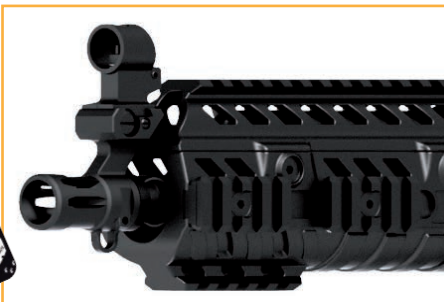

PISTOLA GALIL-C

Indumil presenta su nueva versión de la pistola Galil-C, compatible con todos los modelos Galil, una excelente alternativa para el mercado especializado de pistolas semiautomáticas. En calibre 5.56 también puede utilizar munición .223REM incluye un sistema de rieles Picatinny, el cañón integra el sistema de mira frontal e incluye el apagallamas. Utiliza proveedores estándar de Galil 5.56x45mm. Probada en combate por las FFMM Colombianas, la pistola Galil-C pone alta la nota cuando se trata de desempeño.

 **indumil**
Colombia

PISTOLA CORDOVA

Comprometidos con el desarrollo del país

 MINDEFENSA

¡UN GRAN LOGRO DE LA INGENIERÍA COLOMBIANA!

CORDOVA

Longitud total: 199 mm (7,8 in)

Longitud cañón: 111 mm (4,4 in)

Indicador cartucho en la recámara

Altura total: 146 mm (5,9 in)

Calibre:
9 x 19 mm

PRODUCTO COLOMBIANO

¿POR QUÉ LA PISTOLA CORDOVA?

- ◊ INGENIERÍA 100% COLOMBIANA
- ◊ AMBIDIESTRA Y ERGONÓMICA
- ◊ PESO 785 GRAMOS CON PROVEEDOR
- ◊ POLÍMERO HIGROSCÓPICO QUE NO SE CUARTEA
- ◊ EXTENSIONES INTERCAMBIABLES
- ◊ MAYOR ESTABILIDAD EN EL AGARRE
- ◊ RIELES MIL-SD-1913
- ◊ INDICADOR TÁCTIL DE ARMA CARGADA
- ◊ SEIS ESTRÍAS POLIGONALES
- ◊ MIRAS RETROILUMINADAS
- ◊ ACERO DE ALTÍSIMA PUREZA
- ◊ NIJ STANDARD
- ◊ SUPERÓ LAS PRUEBAS DE MILSPEC
- ◊ 4 DISPAROS POR SEGUNDO
- ◊ 45 DISPAROS SEGUIDOS Y NO SE CALIENTA LA CORREDERA
- ◊ 5 GRADOS DE INCLINACIÓN
- ◊ SPLIT: 0,17 SEG
- ◊ APROBADA POR EL EJÉRCITO DE COLOMBIA
- ◊ SE PUEDE PORTAR CARGADA Y DESASEGURADA
- ◊ EMPUÑADURA ZURCADA CONTRA DESLIZAMIENTO
- ◊ APROBADA POR IPSC*